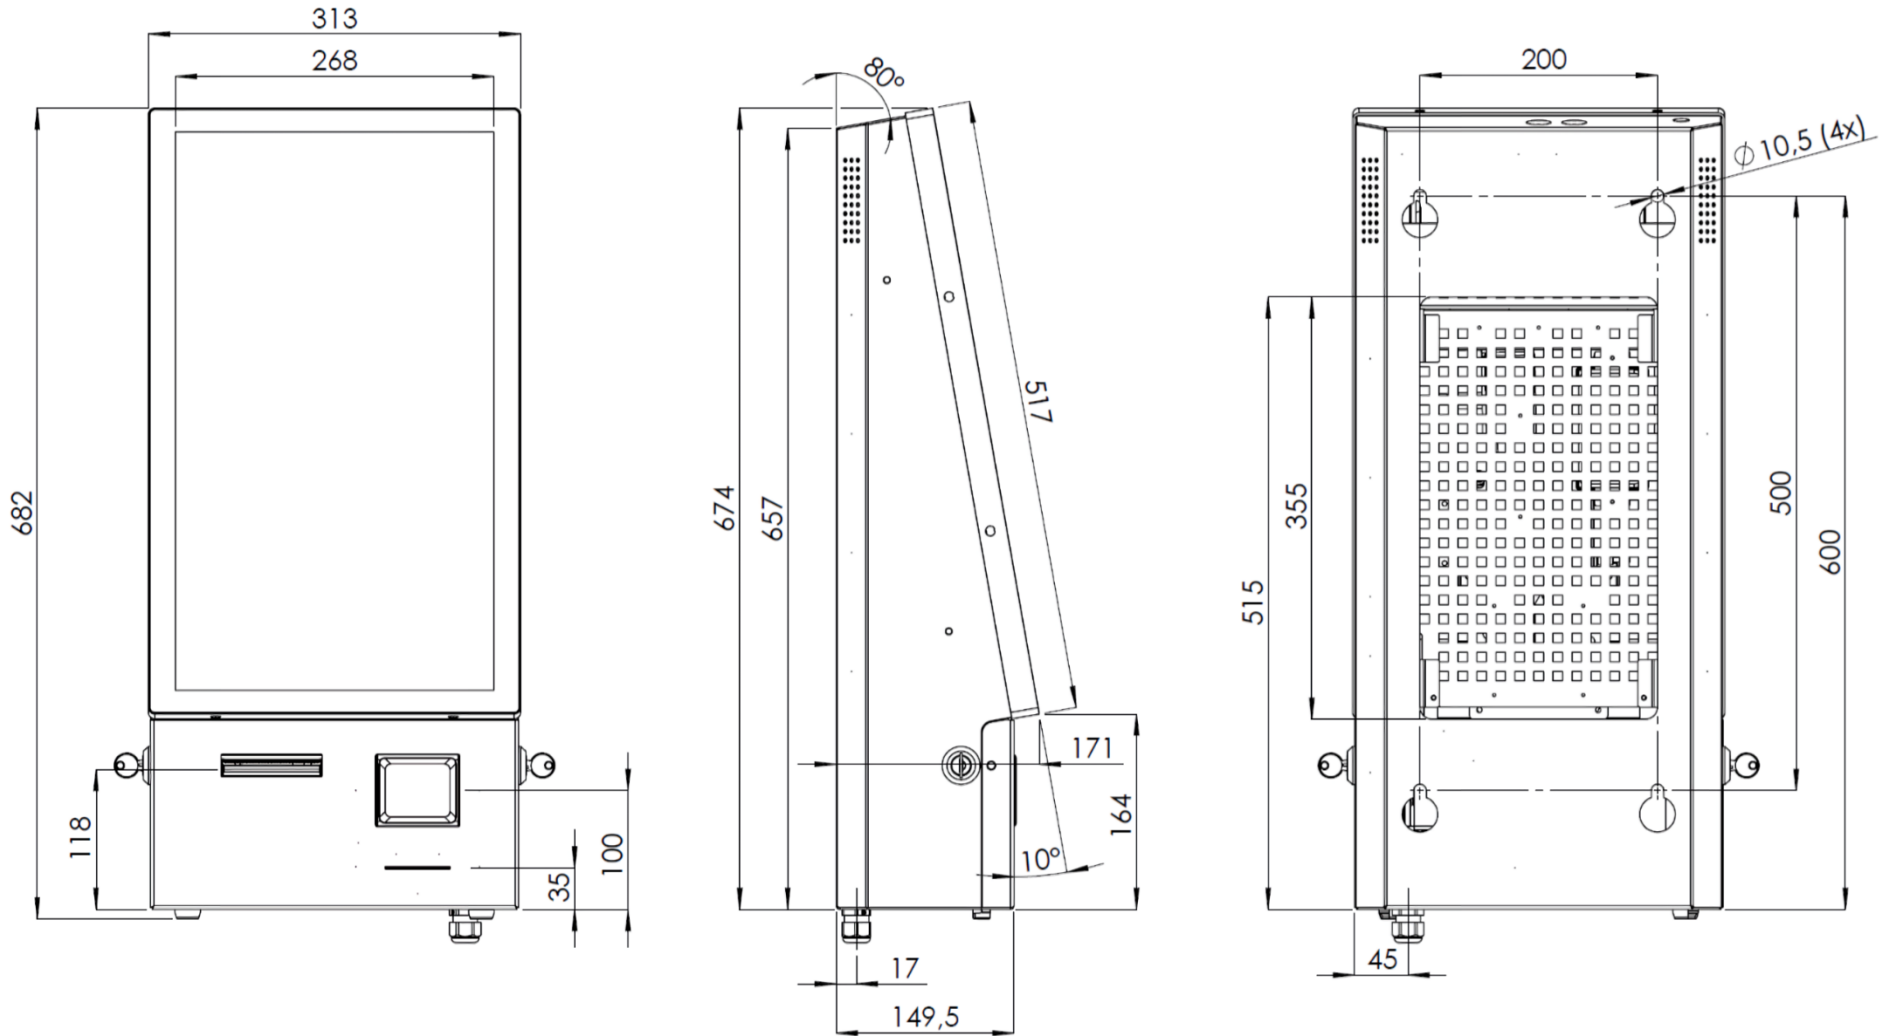

MASSBLATT CERES WALL 22"

Portrait (Maßangaben in mm)

Version: ek_2004013-0-01

eKiosk GmbH | Werner-Hartmann-Straße 2 | 01099 Dresden | Germany
+49 (0) 351 50174-0 | info@ekiosk.com | ekiosk.com

12/2020

Technische Änderungen vorbehalten.