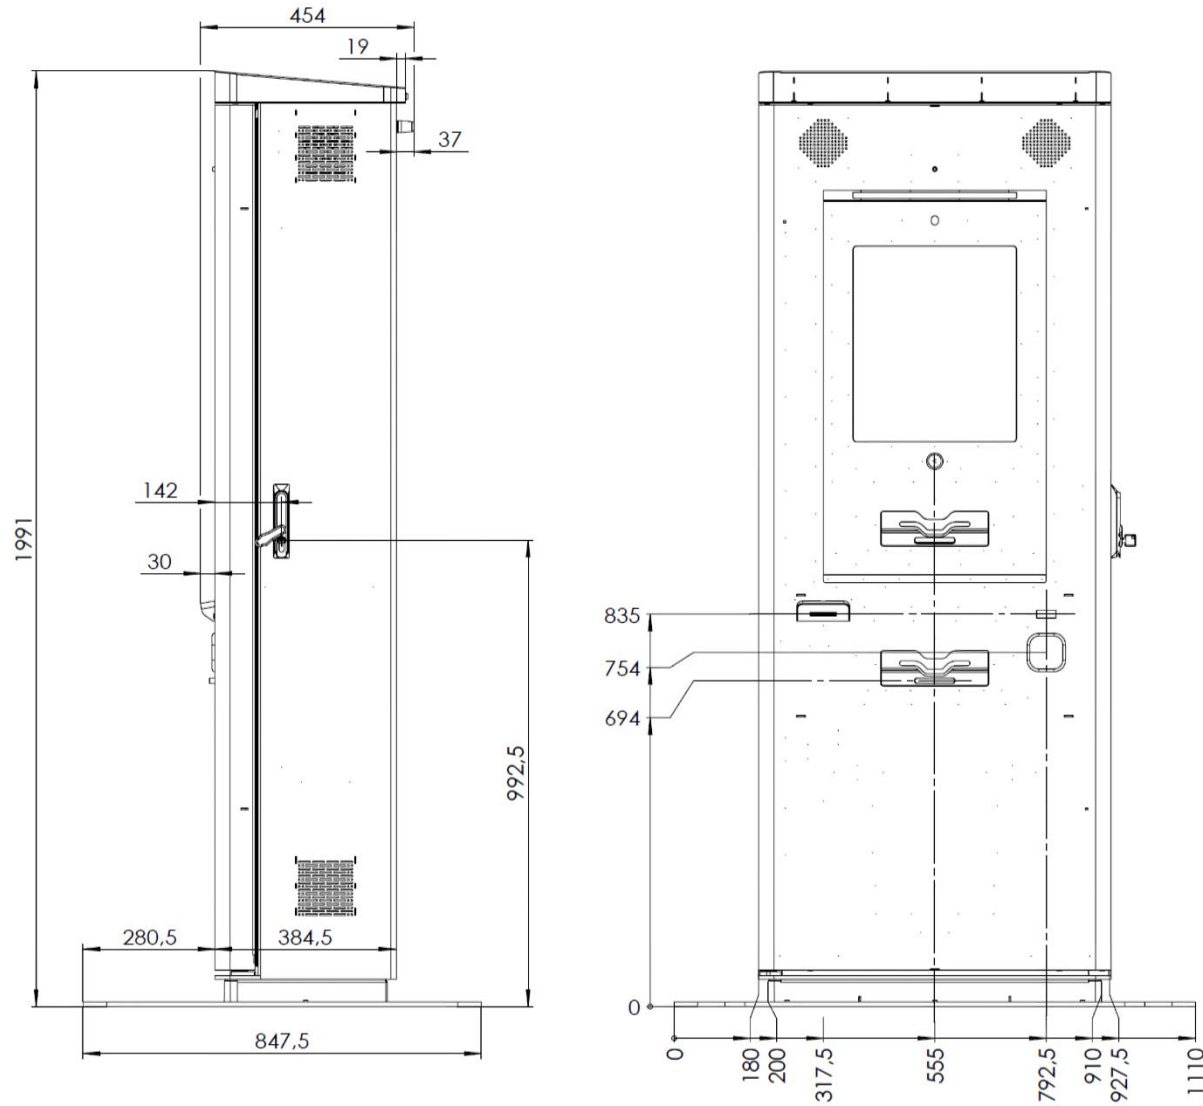

MASSBLATT DALA 19"

LKW-Anmeldung (Maßangaben in mm)

Version: ek_2009002-0-00

eKiosk GmbH | Werner-Hartmann-Straße 2 | 01099 Dresden | Germany
+49 (0) 351 50174-0 | info@ekiosk.com | ekiosk.com

12/2020

Technische Änderungen vorbehalten.