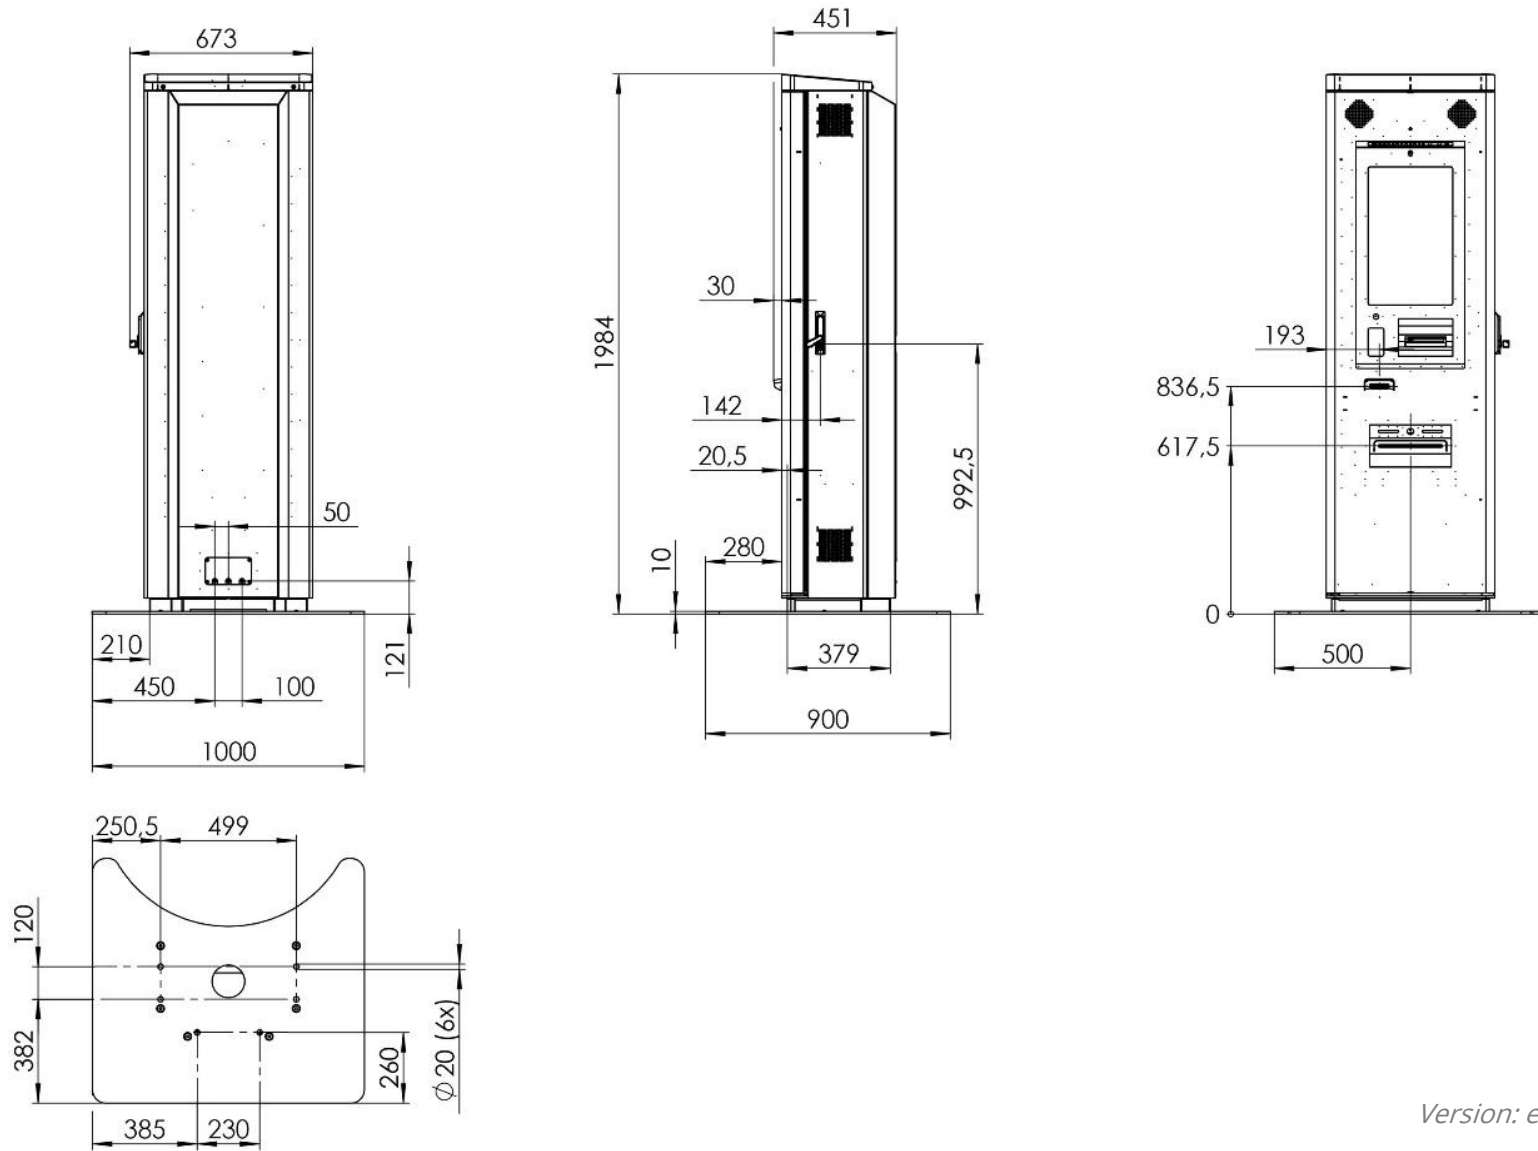

MASSBLATT DALA 22"

Portrait, LKW-Anmeldung, mit Mini-Dach & Bodenplatte (Maßangaben in mm)

Version: ek_2007013-0-00

eKiosk GmbH | Werner-Hartmann-Straße 2 | 01099 Dresden | Germany
+49 (0) 351 50174-0 | info@ekiosk.com | ekiosk.com