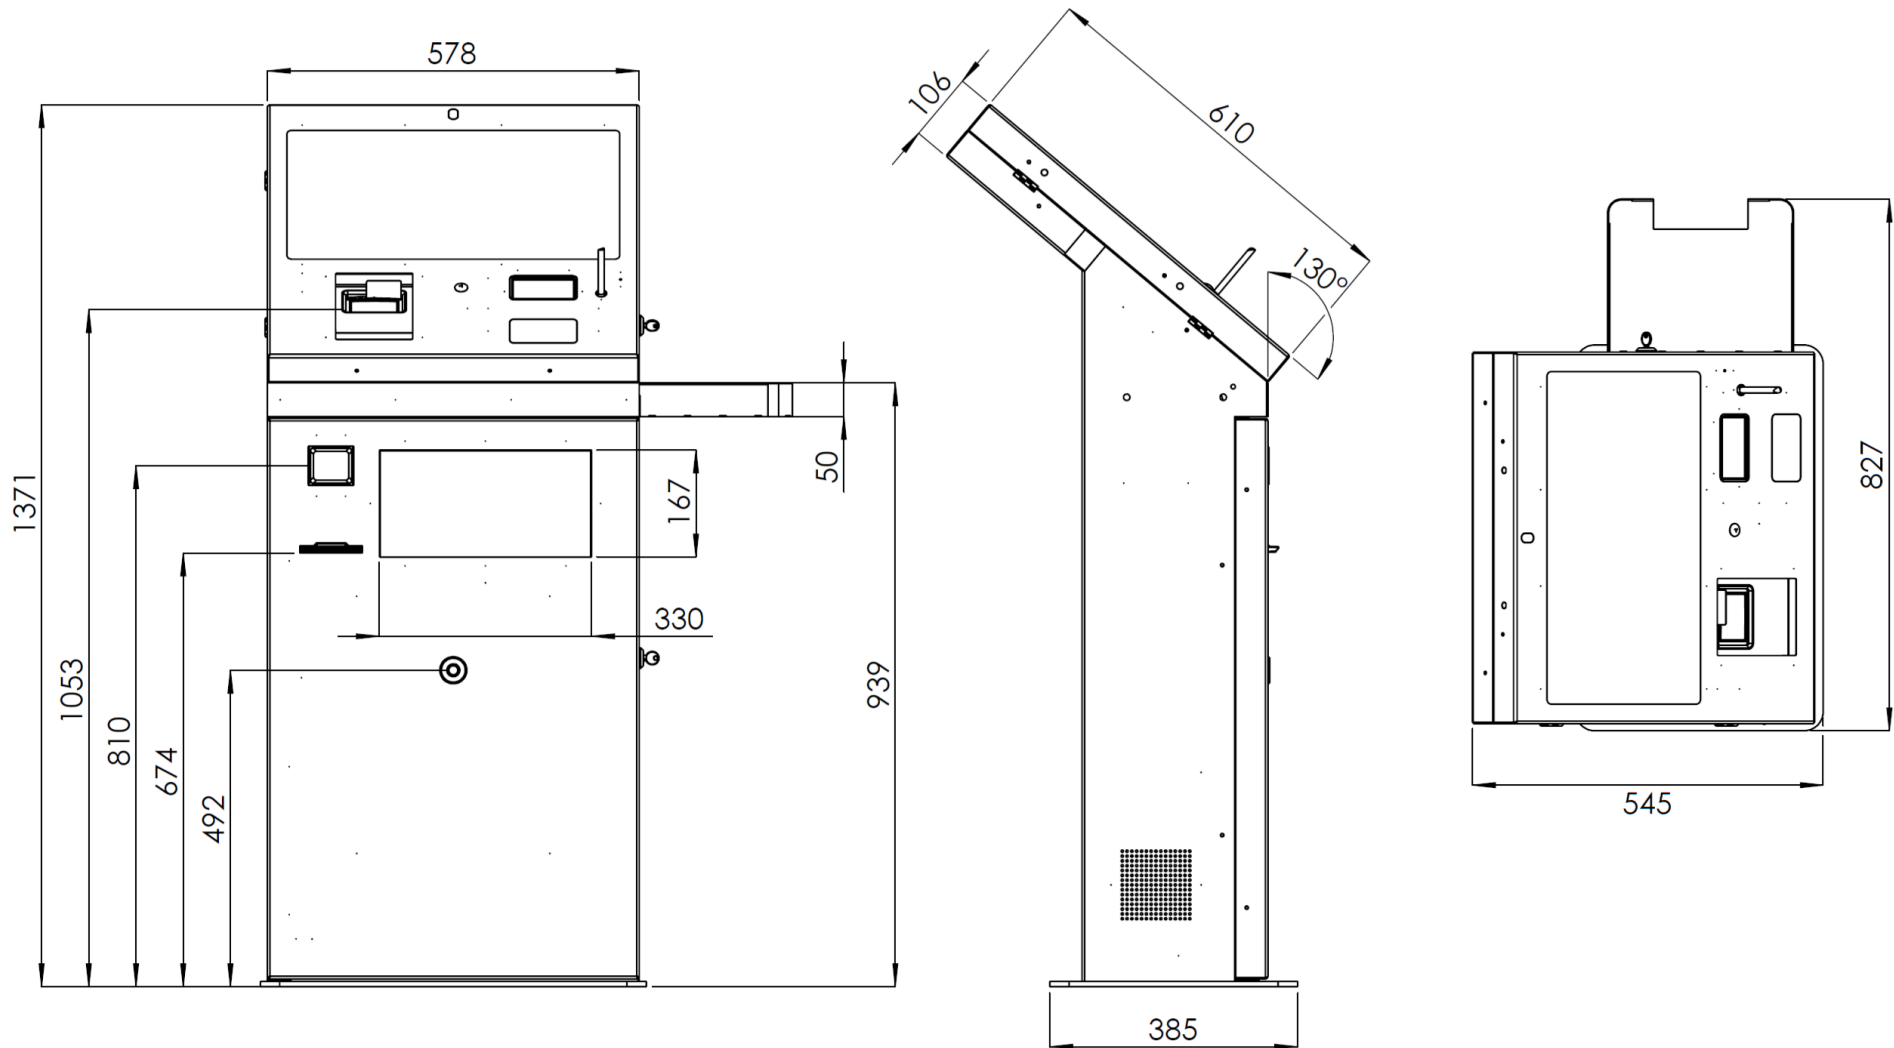

MASSBLATT MINERVA 22"

Landscape, Patienten Check-In (Maßangaben in mm)

Version: ek_1904007-0-01

eKiosk GmbH | Werner-Hartmann-Straße 2 | 01099 Dresden | Germany
+49 (0) 351 50174-0 | info@ekiosk.com | ekiosk.com