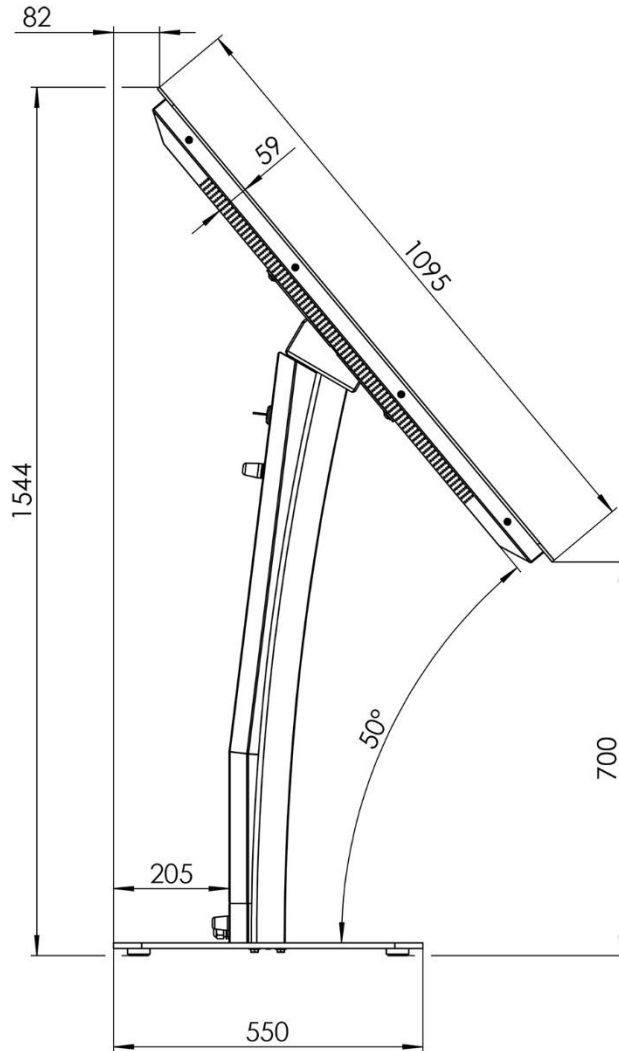

# MASSBLATT PHEX CONSOLE 43"

Portrait (Maßangaben in mm)

Version: ek\_2008011-0-00

eKiosk GmbH | Werner-Hartmann-Straße 2 | 01099 Dresden | Germany  
+49 (0) 351 50174-0 | info@ekiosk.com | ekiosk.com

07/2021