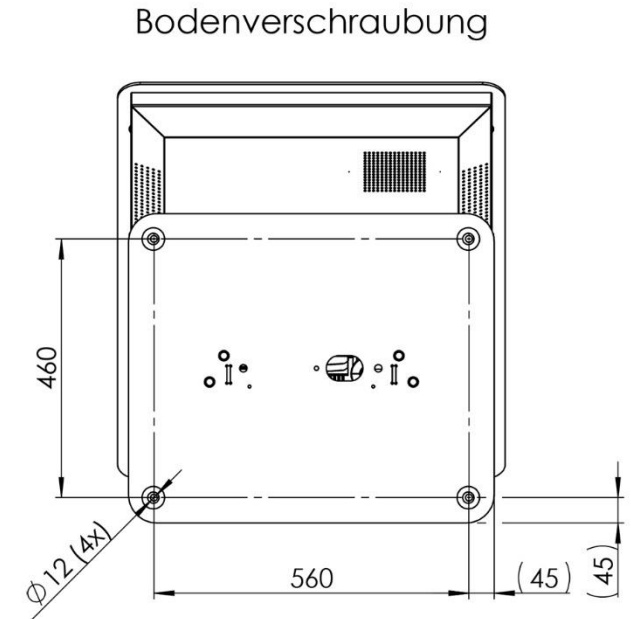

# MASSBLATT PHEX CONSOLE 43"

Portrait (Maßangaben in mm)

Version: ek\_2008011-0-00

eKiosk GmbH | Werner-Hartmann-Straße 2 | 01099 Dresden | Germany  
+49 (0) 351 50174-0 | info@ekiosk.com | ekiosk.com

07/2021