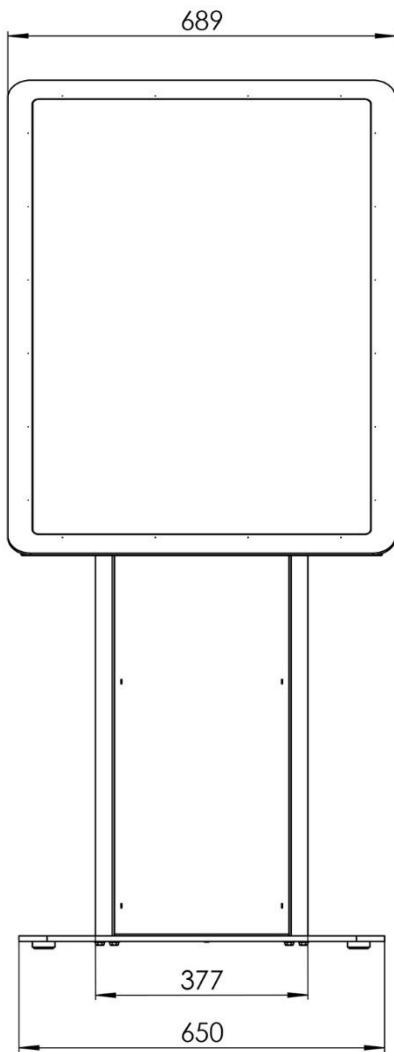

# MASSBLATT PHEX CONSOLE 43"

Portrait (Maßangaben in mm)

Version: ek\_2008011-0-00

eKiosk GmbH | Werner-Hartmann-Straße 2 | 01099 Dresden | Germany  
+49 (0) 351 50174-0 | info@ekiosk.com | ekiosk.com

07/2021