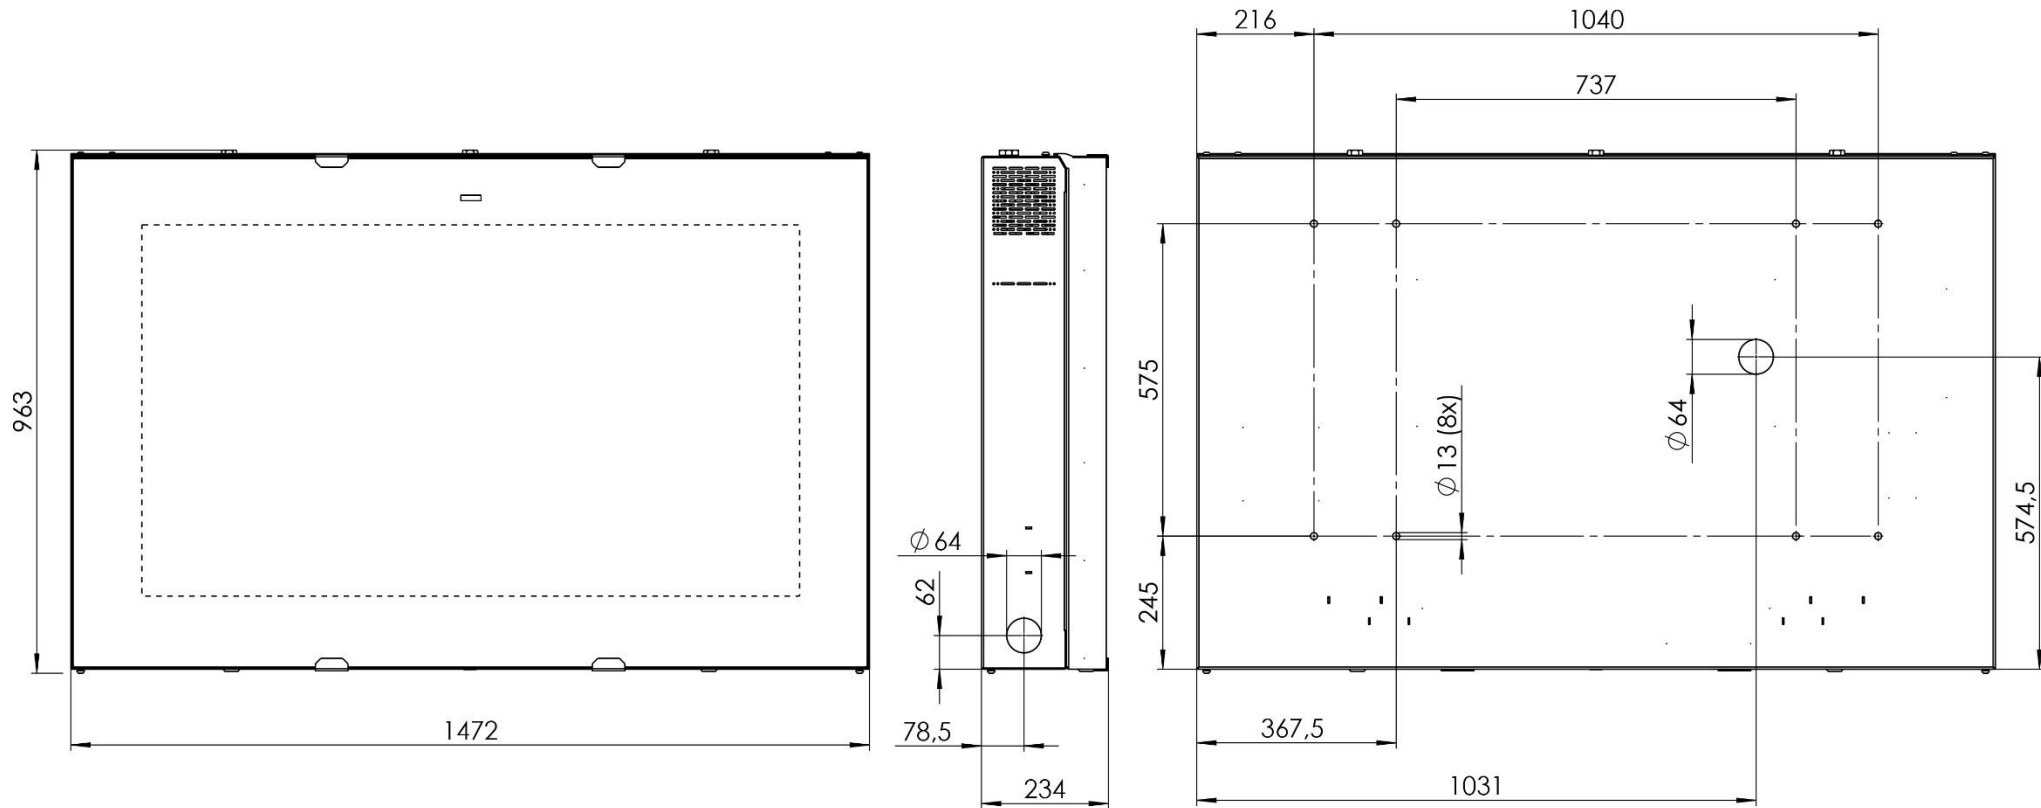

MASSBLATT SELKET WALL 55"

Landscape (Maßangaben in mm)

Version: ek_1405012-0-01

eKiosk GmbH | Werner-Hartmann-Straße 2 | 01099 Dresden | Germany
+49 (0) 351 50174-0 | info@ekiosk.com | ekiosk.com

08/2021

Technische Änderungen vorbehalten.