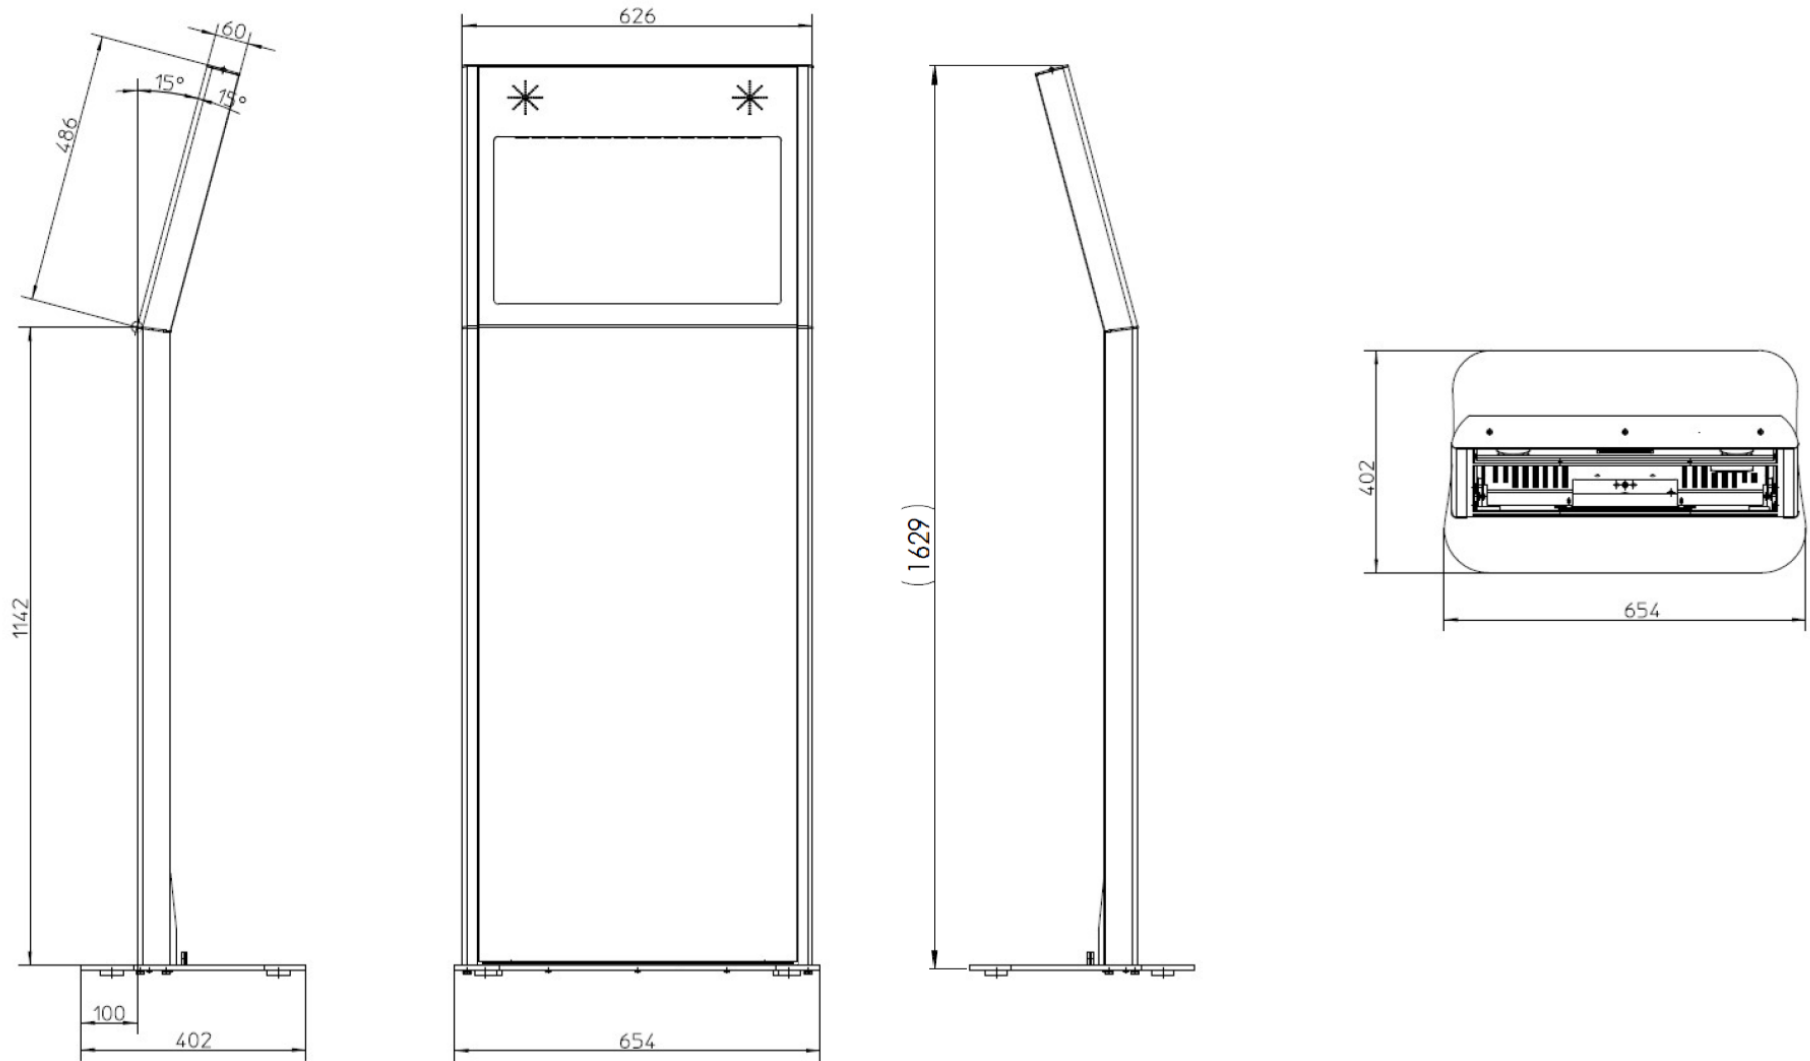

MASSBLATT VANA 22"

Landscape (Maßangaben in mm)

Version: ek_1804008-0-00

eKiosk GmbH | Werner-Hartmann-Straße 2 | 01099 Dresden | Germany
+49 (0) 351 50174-0 | info@ekiosk.com | ekiosk.com

01/2021

Technische Änderungen vorbehalten.