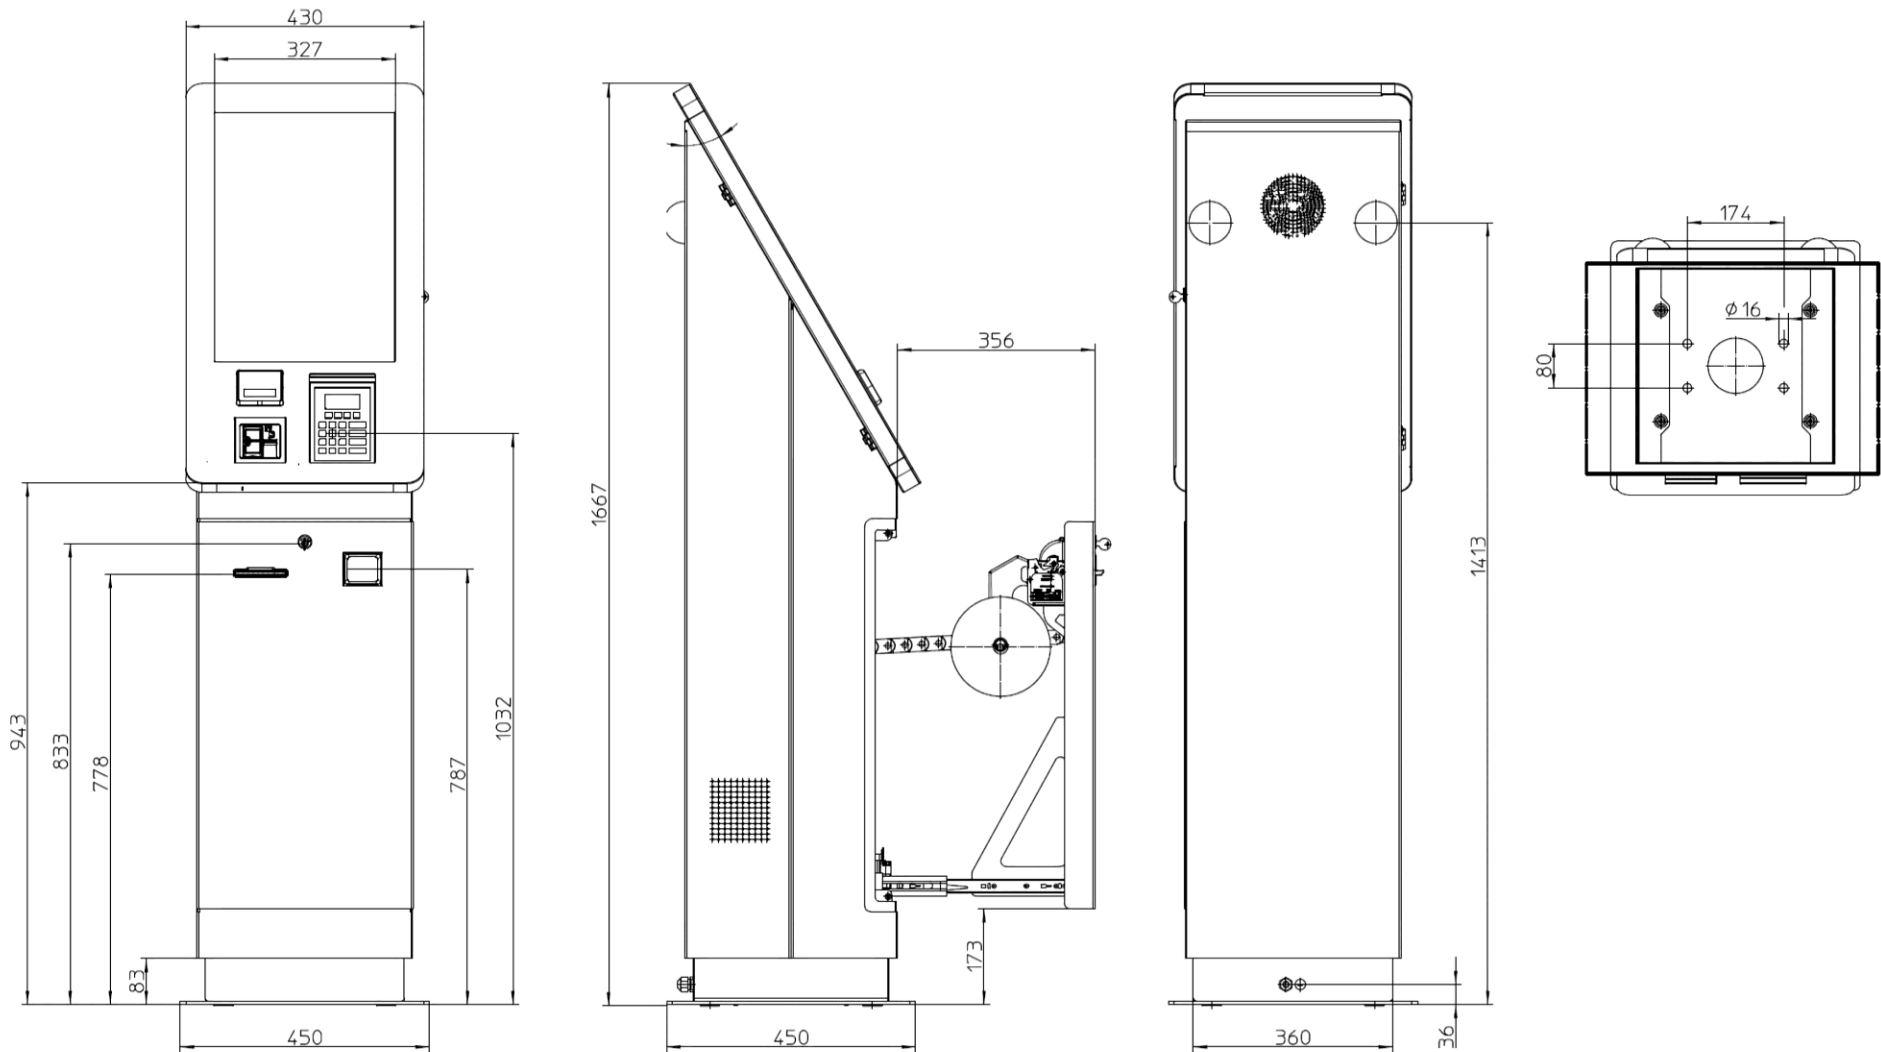

# MASSBLATT YAMA 22"

Portrait-Format mit Barcodescanner, RFID-, Kartenleser, Thermodrucker & Pinpad (Maßangaben in mm)

Version: 32488\_140308-0\_2R0

eKiosk GmbH | Werner-Hartmann-Straße 2 | 01099 Dresden | Germany  
+49 (0) 351 50174-0 | info@ekiosk.com | ekiosk.com