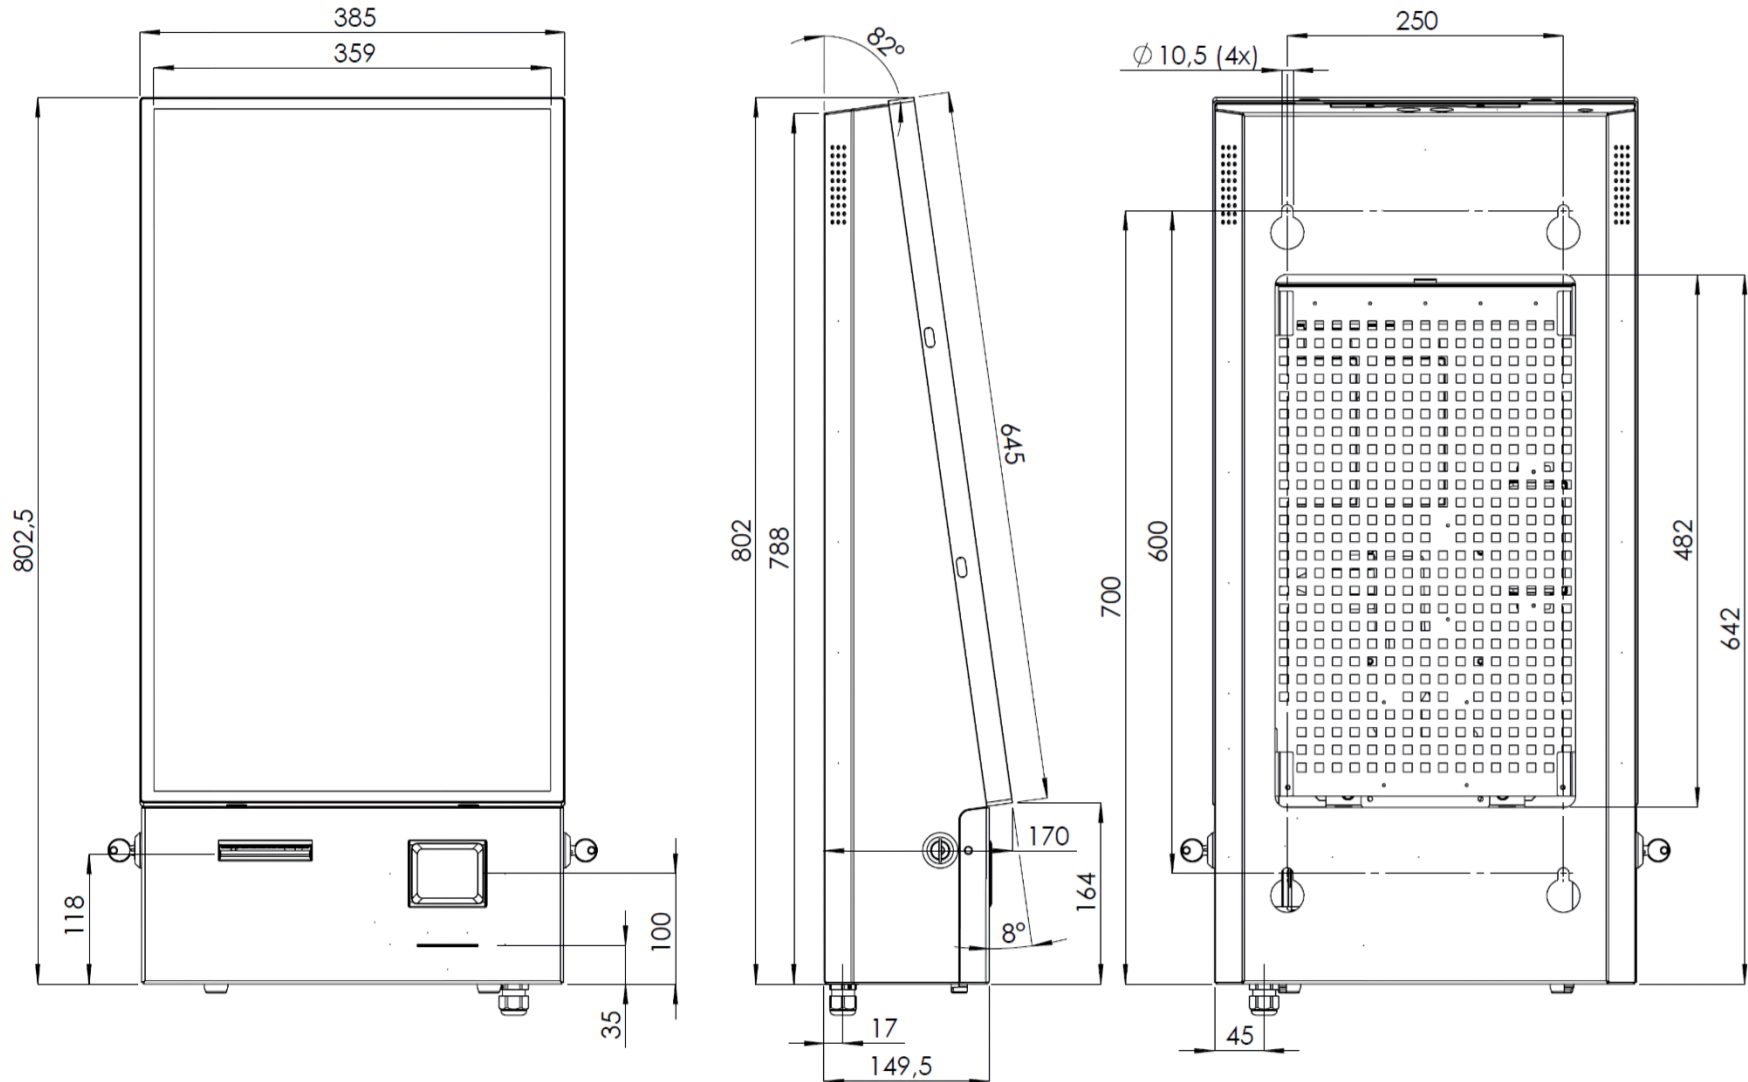

MASSBLATT CERES WALL 27"

Portrait (Maßangaben in mm)

Version: ek_2004014-0-01

eKiosk GmbH | Werner-Hartmann-Straße 2 | 01099 Dresden | Germany
+49 (0) 351 50174-0 | info@ekiosk.com | ekiosk.com

12/2020

Technische Änderungen vorbehalten.